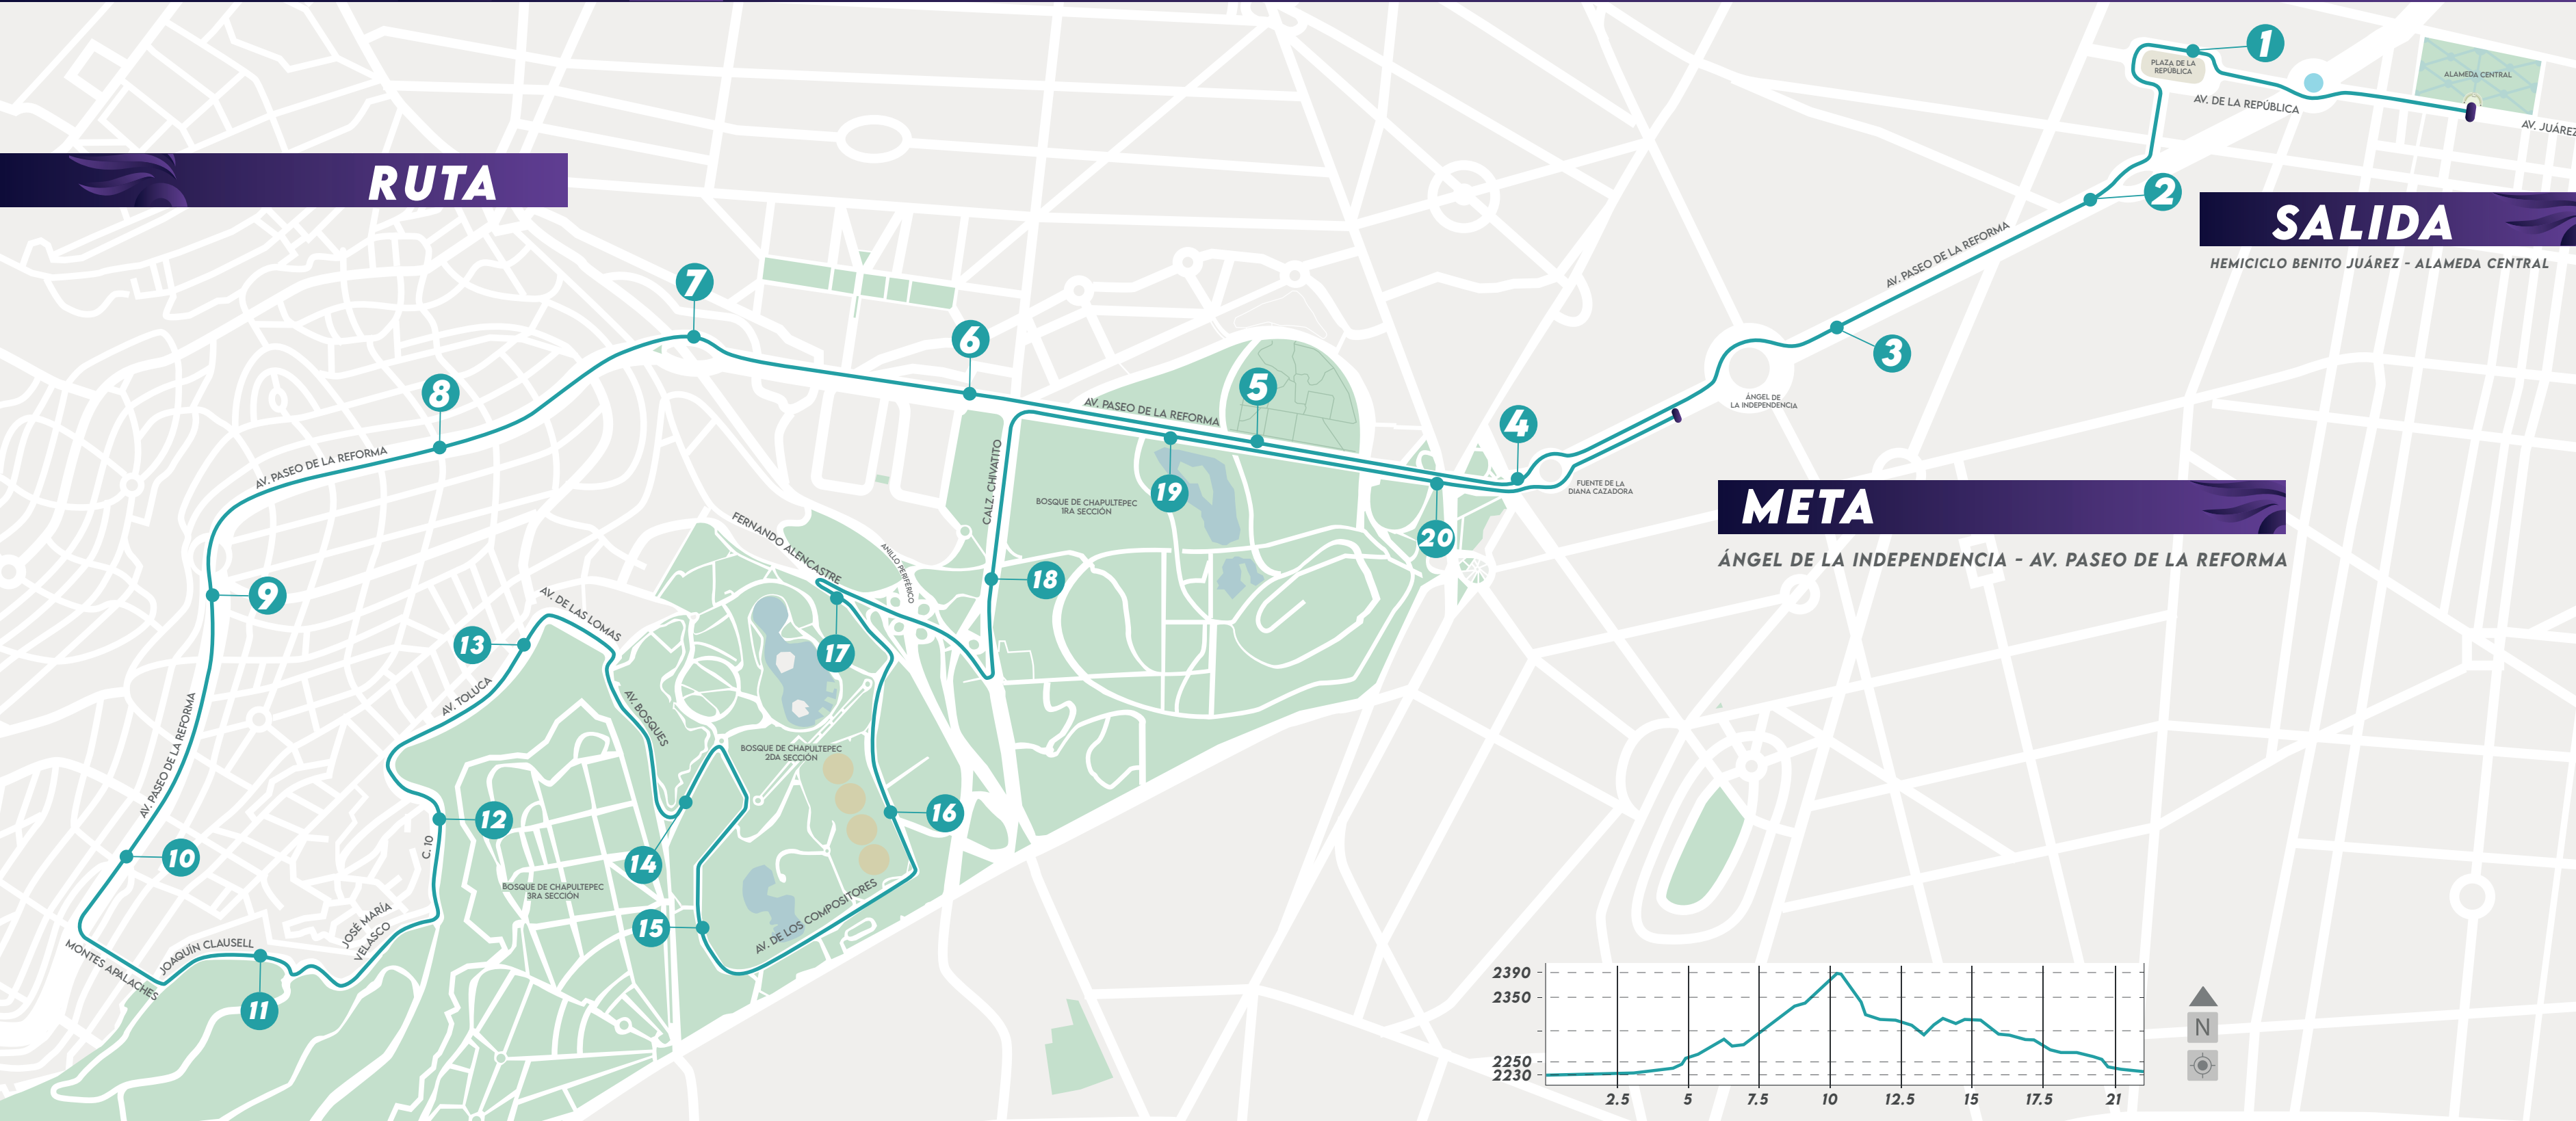

GOBIERNO DE LA CIUDAD DE MÉXICO
CAPITAL DE LA TRANSFORMACIÓN

INSTITUTO DEL DEPORTE

RUTA

SALIDA

HEMICICLO BENITO JUÁREZ - ALAMEDA CENTRAL

META

ÁNGEL DE LA INDEPENDENCIA - AV. PASEO DE LA REFORMA

MEDIO MARATÓN CIUDAD DE MÉXICO
BBVA
12 JULIO 2026