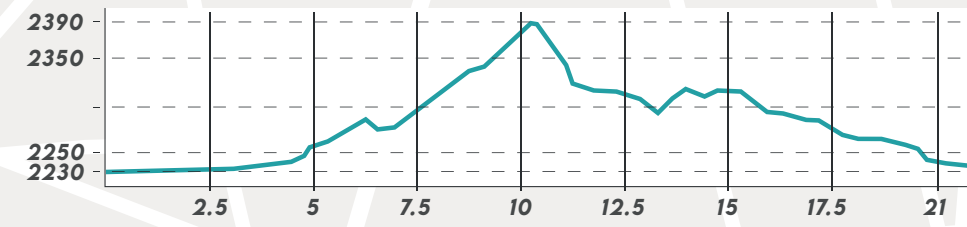

GOBIERNO DE LA CIUDAD DE MÉXICO
CAPITAL DE LA TRANSFORMACIÓN

INSTITUTO DEL DEPORTE

RUTA

SALIDA

HEMICICLO BENITO JUÁREZ - ALAMEDA CENTRAL

META

ÁNGEL DE LA INDEPENDENCIA - AV. PASEO DE LA REFORMA

MEDIO MARATÓN CIUDAD DE MÉXICO
BBVA
12 JULIO 2026